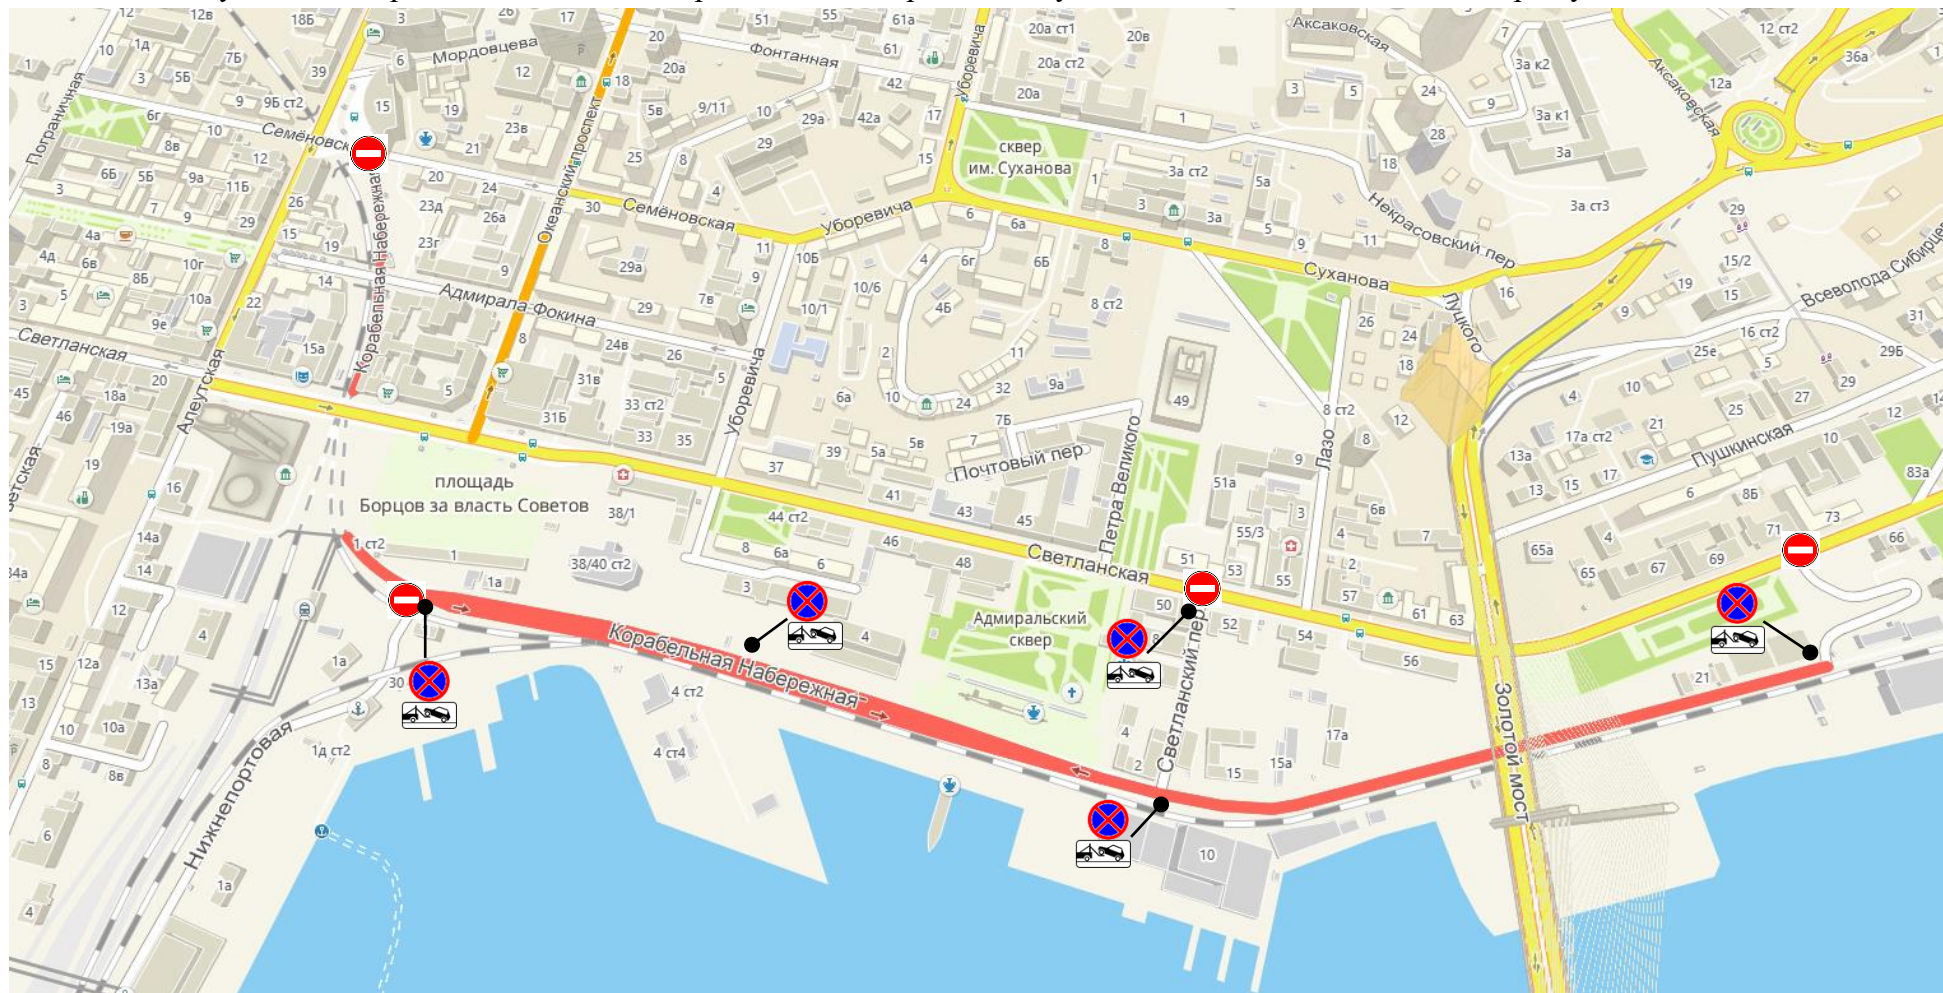

Схема организации дорожного движения на время ограничения дорожного движения 30.06.2018 года с 07.00 до 23.59 во время праздника выпускников «Крылья Востока» по Корабельной набережной от ул. Семеновской до дома № 72 стр. 1 ул. Светланской

	3.1	Въезд запрещен
	3.27	Остановка запрещена
	8.24	Работает эвакуатор